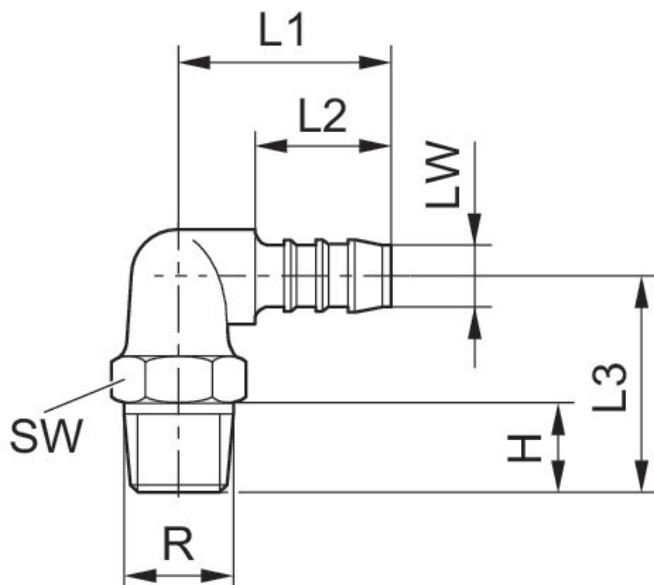

## Technical data

Industry	Industrial
Clearance (LW)	6 mm
Port R	R 3/8
Delivery unit	10 piece
Weight	0.008 kg

# Elbow fitting, self-sealing

1823379008

Valve  
accessories

2024-08-13

## Dimensions

## Dimensions in mm

Part No.	R	LW	H	L1	L2	L3	SW
8931290184	R 1/8	4	8	25	19	18	10
8931290154	R 1/4	4	12	21	15	22	14
8931290444	R 1/4	8	12	33	23	27,5	14
8931290464	R 3/8	8	12	36	23	31	17
8931290754	R 3/8	12	12	38,5	27,5	30	17
8931291304	R 1/2	12	17	40,5	27,5	36	22