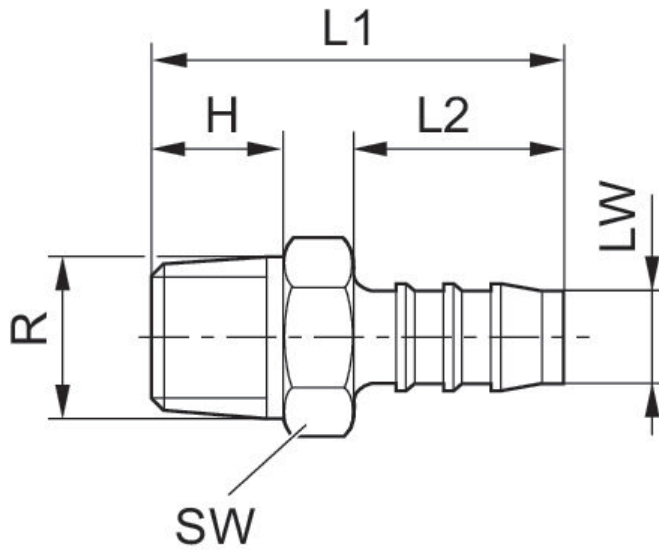

## Technical data

Industry	Industrial
Clearance (LW)	8 mm
Port R	R 1/4
Delivery unit	25 piece
Weight	0.003 kg

## Material

Housing material	Polyamide
Part No.	1823386000

## Dimensions

## Dimensions in mm

Part No.	Port R	LW	H	L1	L2	SW
1823386043	R 1/8	4 mm	8	27	15	10
1823386044	R 1/8	6 mm	8	33	20	10
1823386045	R 1/4	6 mm	12	38	20	14
1823386000	R 1/4	8 mm	12	41	23	14
1823386055	R 1/4	10 mm	12	43	25	14
1823386054	R 1/4	6 mm	12	39	20	17
1823386001	R 3/8	8 mm	12	44	23	17
1823386056	R 3/8	10 mm	12	43	25	17
1823386003	R 3/8	12 mm	12	48	28	17
1823386002	R 1/2	8 mm	17	49	23	22