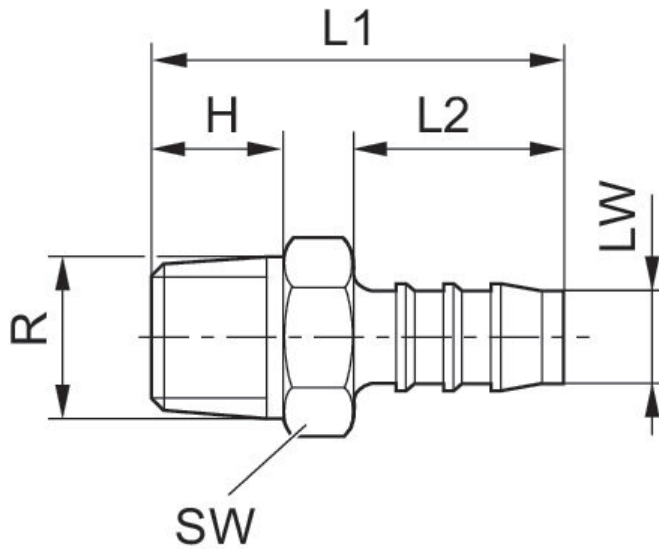

## Technical data

Industry	Industrial
Clearance (LW)	6 mm
Port R	R 1/4
Delivery unit	25 piece
Weight	0.003 kg

# Straight fitting, self-sealing

1823386045

Valve  
accessories

2024-08-13

## Dimensions

## Dimensions in mm

Part No.	Port R	LW	H	L1	L2	SW
1823386043	R 1/8	4 mm	8	27	15	10
1823386044	R 1/8	6 mm	8	33	20	10
1823386045	R 1/4	6 mm	12	38	20	14
1823386000	R 1/4	8 mm	12	41	23	14
1823386055	R 1/4	10 mm	12	43	25	14
1823386054	R 1/4	6 mm	12	39	20	17
1823386001	R 3/8	8 mm	12	44	23	17
1823386056	R 3/8	10 mm	12	43	25	17
1823386003	R 3/8	12 mm	12	48	28	17
1823386002	R 1/2	8 mm	17	49	23	22