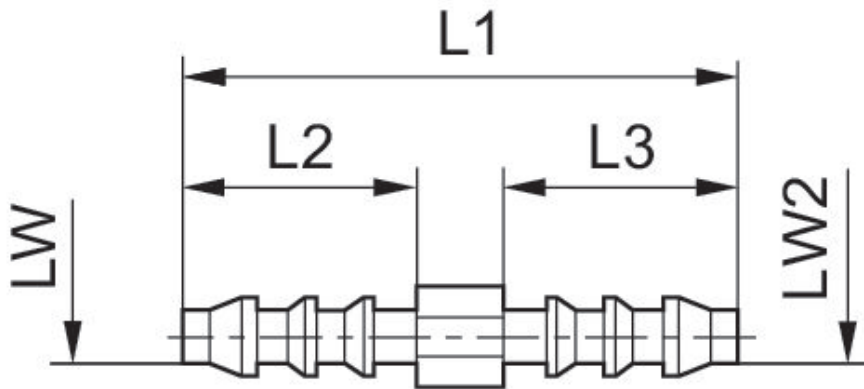

## Technical data

Industry	Industrial
Clearance (LW)	6 mm
Delivery unit	50 piece
Weight	0.002 kg

## Dimensions

## Dimensions in mm

Part No.	LW	LW2	L1	L2
8931290944	4	4	43	19
8931290934	8	4	52	19
8931290904	8	8	52	23
8931290924	12	8	68,5	23
8931290914	12	12	72	27,5