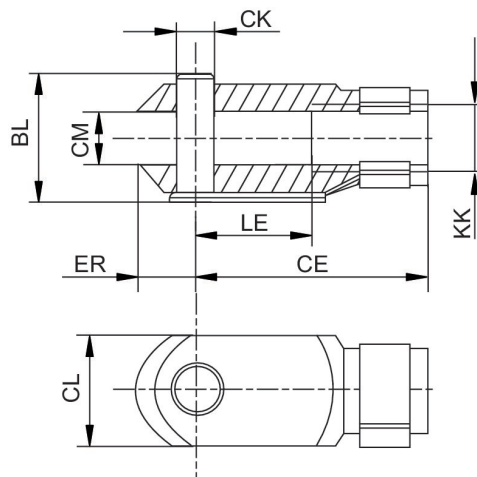

Thread size

M16x1,5

Material

Housing material

Steel, chrome-plated

Surface housing

galvanized

Part No.

1827009941

Rod clevis, Series AP2

1827009941

Rod
clevises

2023-10-05

KK	Part No.	BL	CE	ØCK e11	CL	CM	ER	LE
M10x1,5	1827009940	28	36	8	22	11	9	16
M16x1,5	1827009941	44	51	12	26	18	13	25
M20x1,5	1827009942	53	63	16	34	22	17	33
M27x2	1827009943	76	85	20	44	30	20	30
M36x2	7472ZZ1444	93	115	25	56	40	25	40