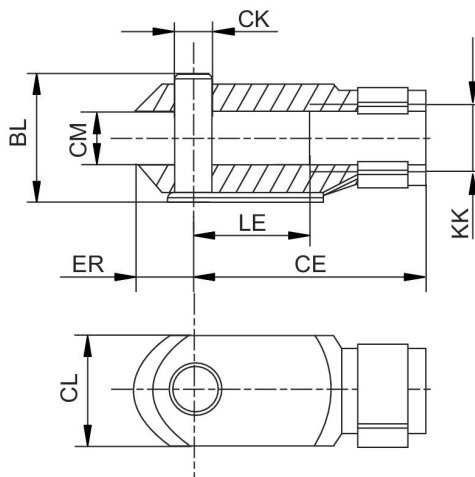

### Technical data

Industry

Industrial

Thread size

M27x2

### Material

Housing material

Steel, chrome-plated

Surface housing

galvanized

Part No.

1827009943

# Rod clevis, Series AP2

1827009943

Rod  
clevises

2023-10-05

KK	Part No.	BL	CE	ØCK e11	CL	CM	ER	LE
M10x1,5	1827009940	28	36	8	22	11	9	16
M16x1,5	1827009941	44	51	12	26	18	13	25
M20x1,5	1827009942	53	63	16	34	22	17	33
M27x2	1827009943	76	85	20	44	30	20	30
M36x2	7472ZZ1444	93	115	25	56	40	25	40