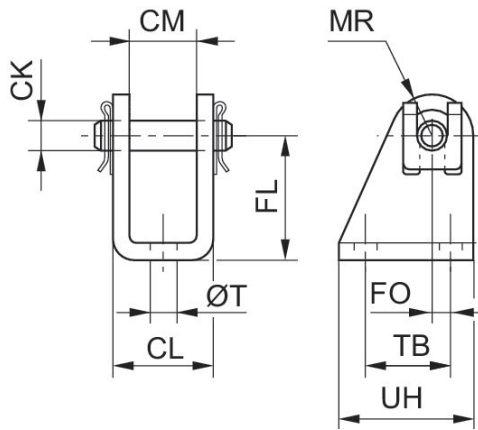

Piston diameter

8 mm

10 mm

Material

Material

Stainless Steel

Fig.

Fig. 1

Part No.

3323410000

Clevis mounting AB3, Series CM1

3323410000

Clevis
mounting

2024-03-26

Piston Ø	Part No.	CM	Ø CK	CL	FL	FO	MR	Ø T	TB
8, 10	1827001447	8,1	4	13,1	24	1,5	5	4,5	12,5
8, 10	3323410000	8	4	13	24	1,5	5	4,5	12
12, 16	1827001446	12,1	6	18,1	27	2,0	7	5,5	15
12, 16	3323416000	12	6	18	27	2,0	7	5,5	15
20, 25	1827001445	16,1	8	24,1	30	4,0	10	6,6	20
20, 25	3323420000	16	8	24	30	4,0	10	6,6	22
32	3323432000	26	10	36	32	6,0	12	6,6	24

Piston Ø	UH
8, 10	20
8, 10	20
12, 16	25
12, 16	25
20, 25	32
20, 25	34
32	36