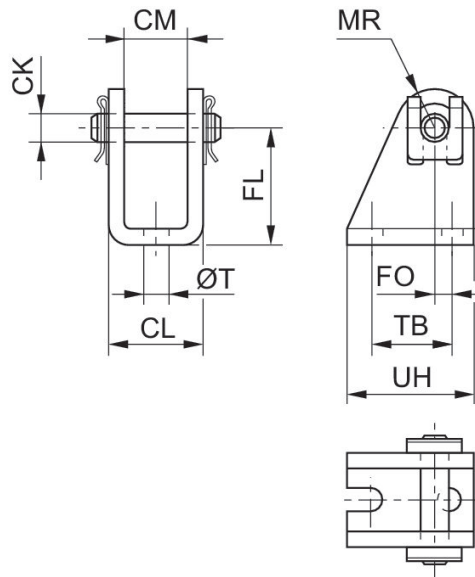

Piston diameter

12 mm

16 mm

Material

Material

Stainless Steel

Fig.

Fig. 2

Part No.

3323416000

Clevis mounting AB3, Series CM1

3323416000

Clevis
mounting

2024-03-26

Piston Ø	Part No.	CM	Ø CK	CL	FL	FO	MR	Ø T	TB
8, 10	1827001447	8,1	4	13,1	24	1,5	5	4,5	12,5
8, 10	3323410000	8	4	13	24	1,5	5	4.5	12
12, 16	1827001446	12,1	6	18,1	27	2,0	7	5,5	15
12, 16	3323416000	12	6	18	27	2,0	7	5.5	15
20, 25	1827001445	16,1	8	24,1	30	4,0	10	6,6	20
20, 25	3323420000	16	8	24	30	4,0	10	6.6	22
32	3323432000	26	10	36	32	6,0	12	6.6	24

Piston Ø	UH
8, 10	20
8, 10	20
12, 16	25
12, 16	25
20, 25	32
20, 25	34
32	36