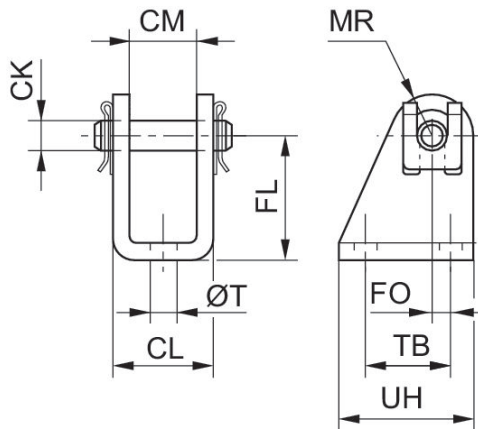

### Technical data

Industry

Industrial

Piston diameter

32 mm

# Clevis mounting AB3, Series CM1

3323432000

Clevis  
mounting

2024-03-26

Piston Ø	Part No.	CM	Ø CK	CL	FL	FO	MR	Ø T	TB
8, 10	1827001447	8,1	4	13,1	24	1,5	5	4,5	12,5
8, 10	3323410000	8	4	13	24	1,5	5	4,5	12
12, 16	1827001446	12,1	6	18,1	27	2,0	7	5,5	15
12, 16	3323416000	12	6	18	27	2,0	7	5,5	15
20, 25	1827001445	16,1	8	24,1	30	4,0	10	6,6	20
20, 25	3323420000	16	8	24	30	4,0	10	6,6	22
32	3323432000	26	10	36	32	6,0	12	6,6	24

Piston Ø	UH
8, 10	20
8, 10	20
12, 16	25
12, 16	25
20, 25	32
20, 25	34
32	36