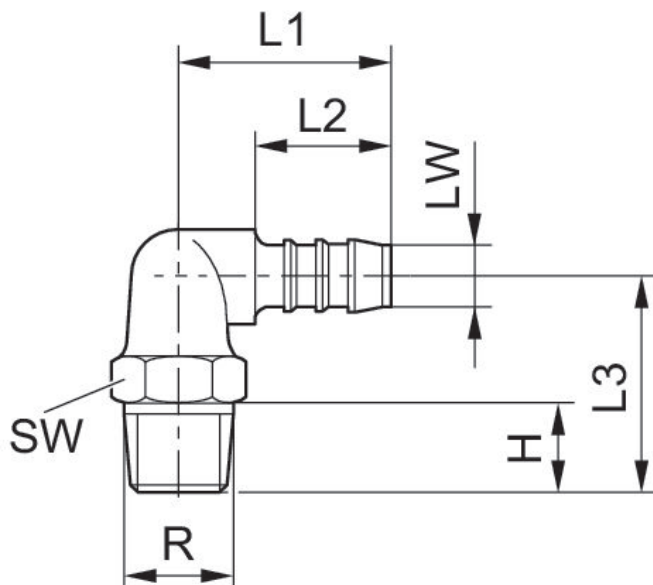

## Technical data

Industry	Industrial
Clearance (LW)	13 mm
Port R	R 1/2
Delivery unit	10 piece
Weight	0.011 kg

# Elbow fitting, self-sealing

1823379004

Valve  
accessories

2024-08-13

## Dimensions

## Dimensions in mm

Part No.	R	LW	H	L1	L2	L3	SW
8931290184	R 1/8	4	8	25	19	18	10
8931290154	R 1/4	4	12	21	15	22	14
8931290444	R 1/4	8	12	33	23	27,5	14
8931290464	R 3/8	8	12	36	23	31	17
8931290754	R 3/8	12	12	38,5	27,5	30	17
8931291304	R 1/2	12	17	40,5	27,5	36	22