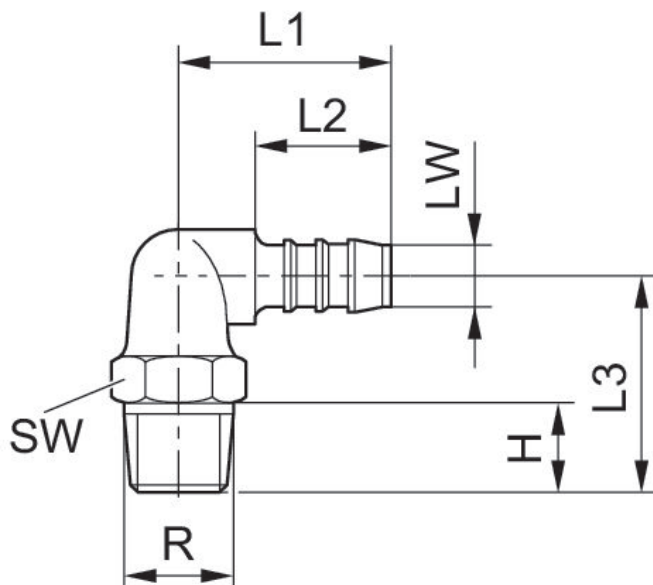

## Technical data

Industry	Industrial
Clearance (LW)	10 mm
Port R	R 1/4
Delivery unit	10 piece
Weight	0.006 kg

# Elbow fitting, self-sealing

1823379009

Valve  
accessories

2024-08-13

## Dimensions

## Dimensions in mm

Part No.	R	LW	H	L1	L2	L3	SW
8931290184	R 1/8	4	8	25	19	18	10
8931290154	R 1/4	4	12	21	15	22	14
8931290444	R 1/4	8	12	33	23	27,5	14
8931290464	R 3/8	8	12	36	23	31	17
8931290754	R 3/8	12	12	38,5	27,5	30	17
8931291304	R 1/2	12	17	40,5	27,5	36	22