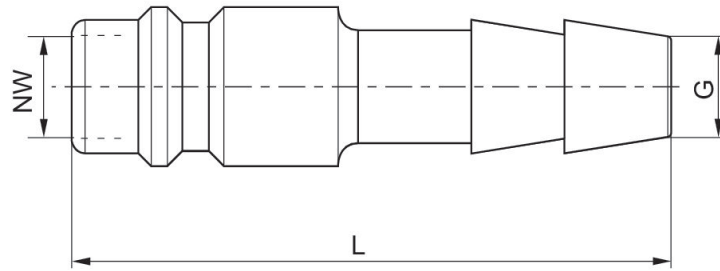

## Dimensions

| Part No.   | Port G | Nominal width NW | L  |
|------------|--------|------------------|----|
| 1823386017 | Ø 8    | 7,2 mm           | 45 |
| 1823386020 | Ø 13   | 7,2 mm           | 45 |