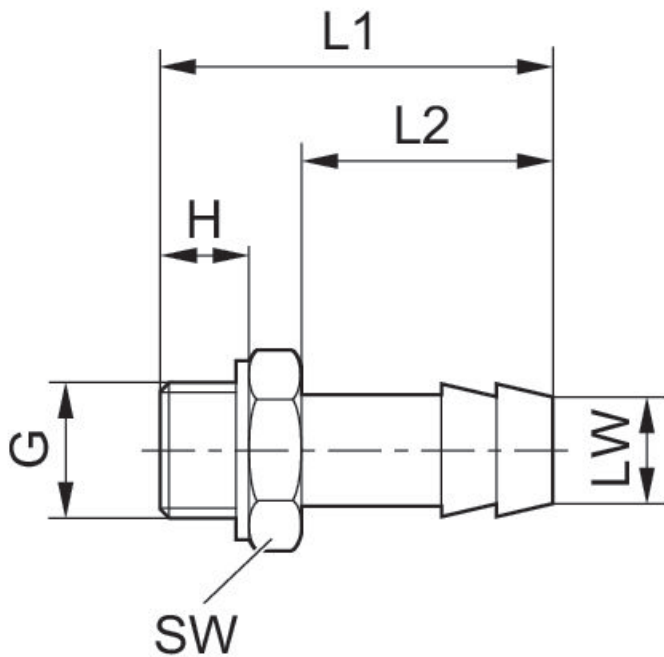

## Technical data

Industry	Industrial
Clearance (LW)	8 mm
Port G	G 3/8
Delivery unit	10 piece
Weight	0.028 kg

## Material

Housing material	Brass
Surface housing	nickel-plated
Part No.	1823386037

## Dimensions

## Dimensions in mm

			H	L1	L2	SW
1823386007	G 1/8	4 mm	5	15.5	7.5	7
1823386007	G 1/8	4 mm	7	28	17	14
1823386008	G 1/8	6 mm	7	33	22	14
1823386009	G 1/8	8 mm	7	33	22	14
1823386012	G 1/4	4 mm	9	30	17	17
1823386013	G 1/4	6 mm	9	35	22	17
1823386014	G 1/4	8 mm	9	35	22	17
1823386036	G 3/8	6 mm	9	36	22	19
1823386037	G 3/8	8 mm	9	36	22	19
1823386038	G 3/8	13 mm	9	42	28	19
1823386039	G 1/2	8 mm	12	40	22	27
1823386040	G 1/2	13 mm	12	46	28	27
1823386041	G 3/4	13 mm	16	52	28	32
1823386042	G 3/4	19 mm	16	60	36	32